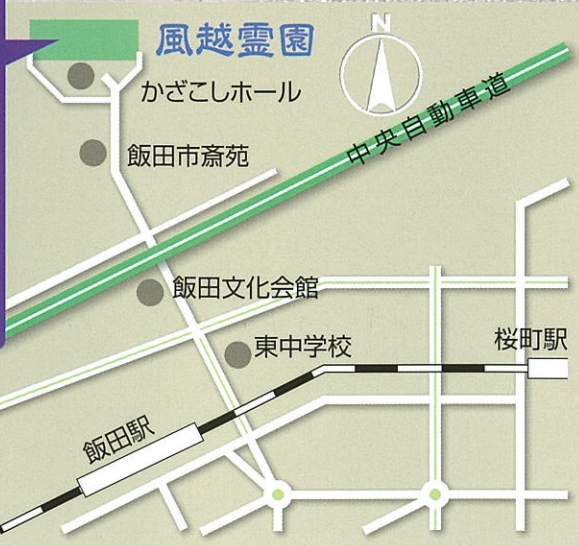

お墓の移転をお考え・新規墓地をお探しの皆様へ

車イス対応のバリアフリー霊園

風越霊園

ふうえつれいえん
市街地が一望できる風越山の麓

120区画分譲中

※1区画(2m×2m)・通路1m
650,000円・年間管理料:4,000円

- 静寂で日当たりよし
- JR飯田駅から車で5分
- 飯田市斎苑隣接
- 宗派は問いません

〈墓地を新設するには〉

- ①手続きが面倒
(半径200mの方の同意が必要)
- ②費用がかかる(測量代、登記料など)

**この霊園なら
その手続きと費用がかかりません**

問合せ先

浄土宗 峯高寺

飯田市松尾町4丁目6番地 ☎0265-24-0825

浄土真宗 真光寺

飯田市中心通り4丁目7番地 ☎0265-22-1674

管理 奥村