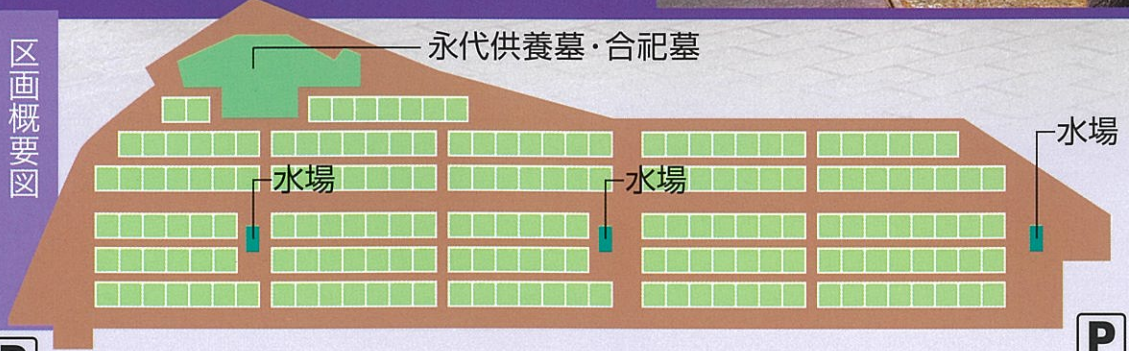

設計・施工 仲川石材

本店: 下條村陸沢220 ☎0260-27-3516
支店: 松尾町3丁目11 ☎080-1191-0355

区画概要図